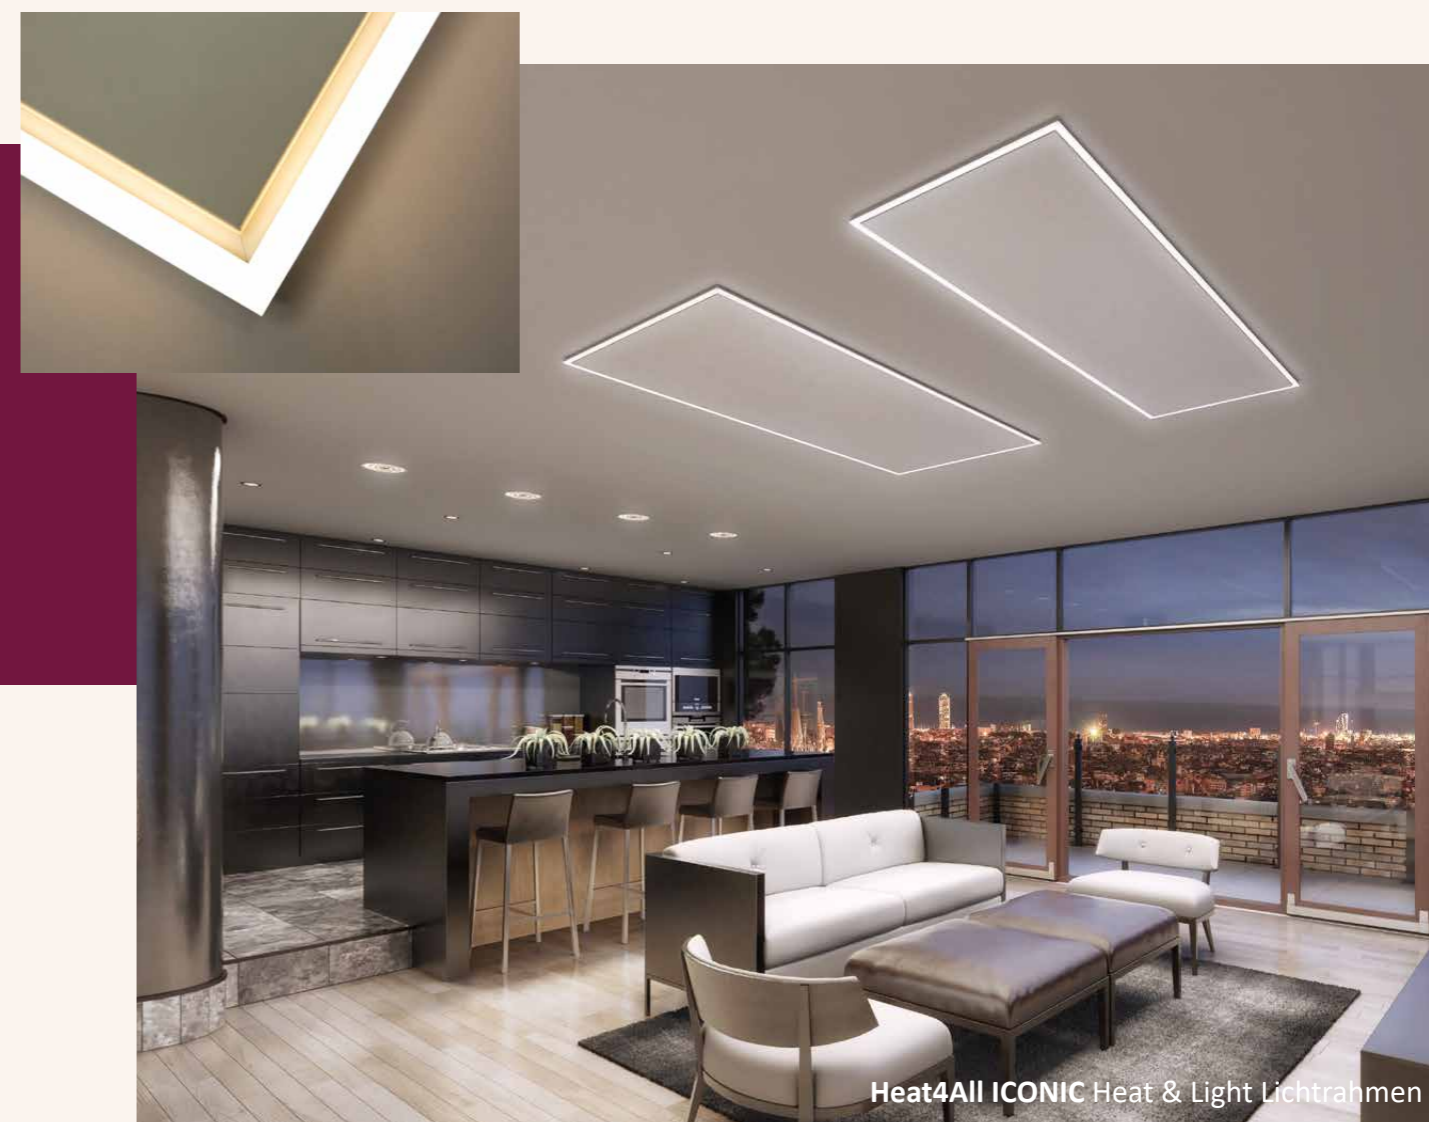

Heat4All ICONIC Heat & Light Lichtrahmen

Heat4All ICONIC Heat & Light Lichtrahmen

Die Heat4All ICONIC Heat & Light Lichtrahmen kombinieren die Vorteile unserer Heat4All ICONIC Infrartheizungen mit modernster LED-Technologie. Mit integrierter Dimmfunktion und hoher Lumen-Leistung bringen unsere Heat & Light Lichtrahmen zusätzlich angenehme Lichtstimmung in ihre wohlig warm beheizten Räumlichkeiten. Die Lichtfunktion kann dabei natürlich auch unabhängig von der Heizfunktion genutzt werden. Die Montage des Heizpaneels samt Lichtrahmen erfolgt durch einen Elektrofachmann.